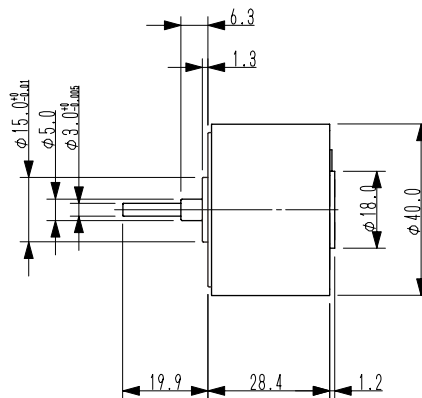

TYPE:UHM5060

項目	Data	単位
印加電圧	6.0	V
無負荷回転数	378	rpm
無負荷電流	0.9	mA
起動電流	429	mA
最小起動電圧	0.02	V
モータ抵抗	14	Ω
起動トルク	65	mN·m
最大効率	91.2	%
最大出力	0.6	W
重量	205	g